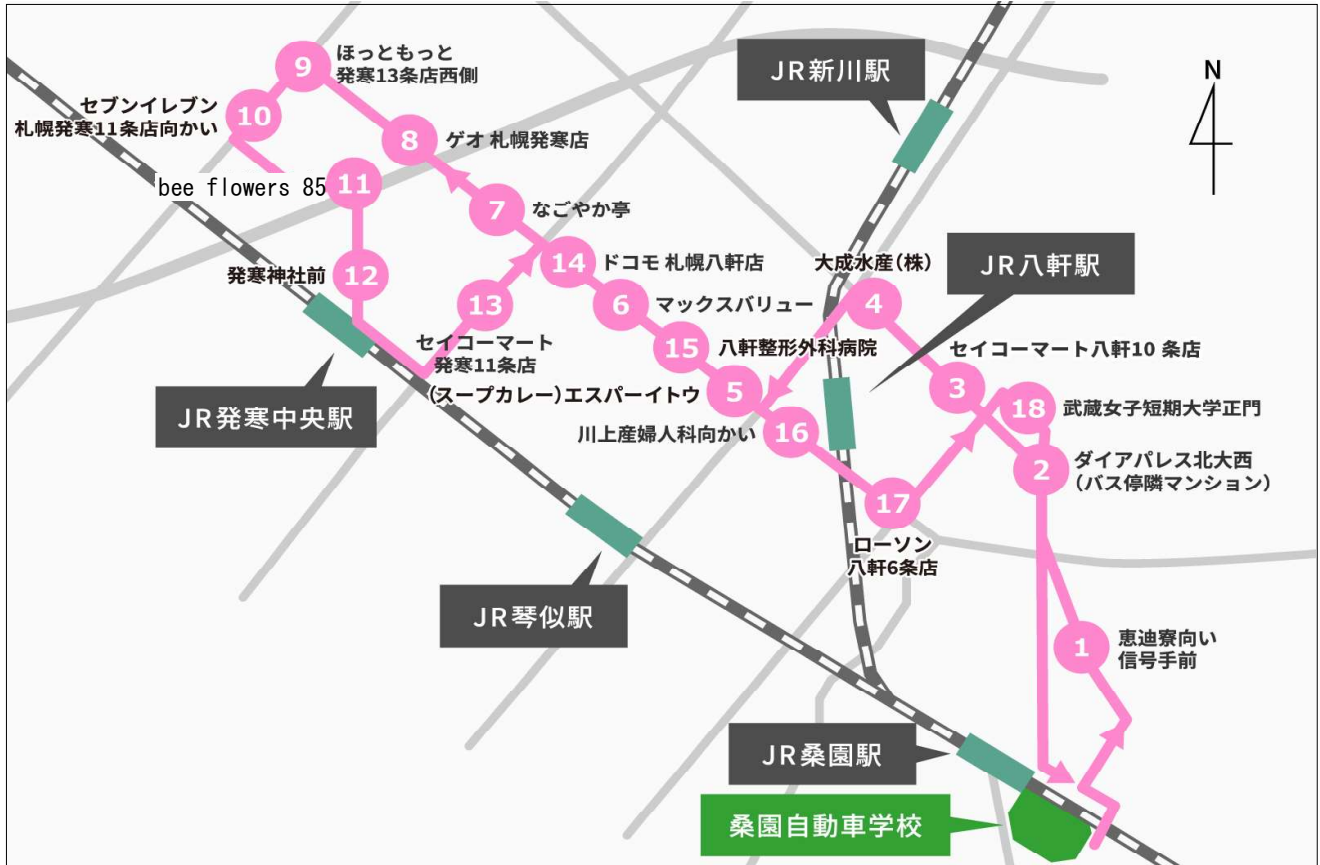

＜ご乗車される場合は、停車位置で大きく手を上げてバス運転手に合図をしてください＞

2021.4.1～

③号車

新川・八軒・発寒方面

停車位置と発車予定時刻のご案内

当校発車予定時刻(始発7:12～以降 1 時間毎) ※			毎時12分
①	恵迪寮向かい信号手前	北17西15	降車のみ
②	ダイアパレス北大西 (バス停隣マンション) 乗車は⑩となります	北21西15	降車のみ
③	セイコーマート八軒10条店	八軒10東4	降車のみ
④	大成水産	八軒10東1	2 1
⑤	エスパイトウ 乗車は⑯となります	八軒5西1	降車のみ
⑥	マックスバリュウ 乗車は⑭となります	八軒5西4	降車のみ
⑦	なごやか亭	八軒5西10	2 7
⑧	ゲオ 札幌発寒店	発寒 13-2	3 0
⑨	ほっともっと 発寒 13条店西側	発寒 13-4	3 2
⑩	セブンイレブン札幌発寒 11条店向かい	発寒 12-5	3 3
⑪	bee flowers 85	発寒 12-3	3 5
⑫	発寒神社前 (JR発寒中央駅)	発寒 11-3	3 6
⑬	セイコーマート 発寒 11条店	発寒 11-1	3 8
⑭	ドコモ札幌八軒店	八軒6西6	4 0
⑮	八軒整形外科病院	八軒6西3	4 1
⑯	川上産婦人科向かい (JR八軒駅)	八軒6東1	4 2
⑰	ローソン 八軒6条店	八軒6東4	4 4
⑱	武蔵女子短期大学 正門前	北22西13	4 7
当校到着予定時刻 (交通状況により変動します)			～00分

送迎バス利用に当たって、お願い

※平日20時と21時、土日祝18時と19時は、送り専用便となりますので、途中の停留所から乗車できません。

◎通過予定時刻の 3分前 には、停車位置でお待ちください。

◎バスが近づきましたら、早めに手を挙げて合図をお願いします。合図がない場合は、停車しない場合があります。

◎停車位置が工事等が行われているときは、乗務員から見える位置で、お待ち戴き下記にご連絡ください。

◎天候・交通渋滞・その他、交通規制等により遅れや運休することがあります。

◎連絡先は、学校～011-271-7511

バス～090-9430-5937 です。

◎裏面に停車位置目安や、ドコイル GPS の設定方法を掲載しています。ぜひ、ご利用下さい。