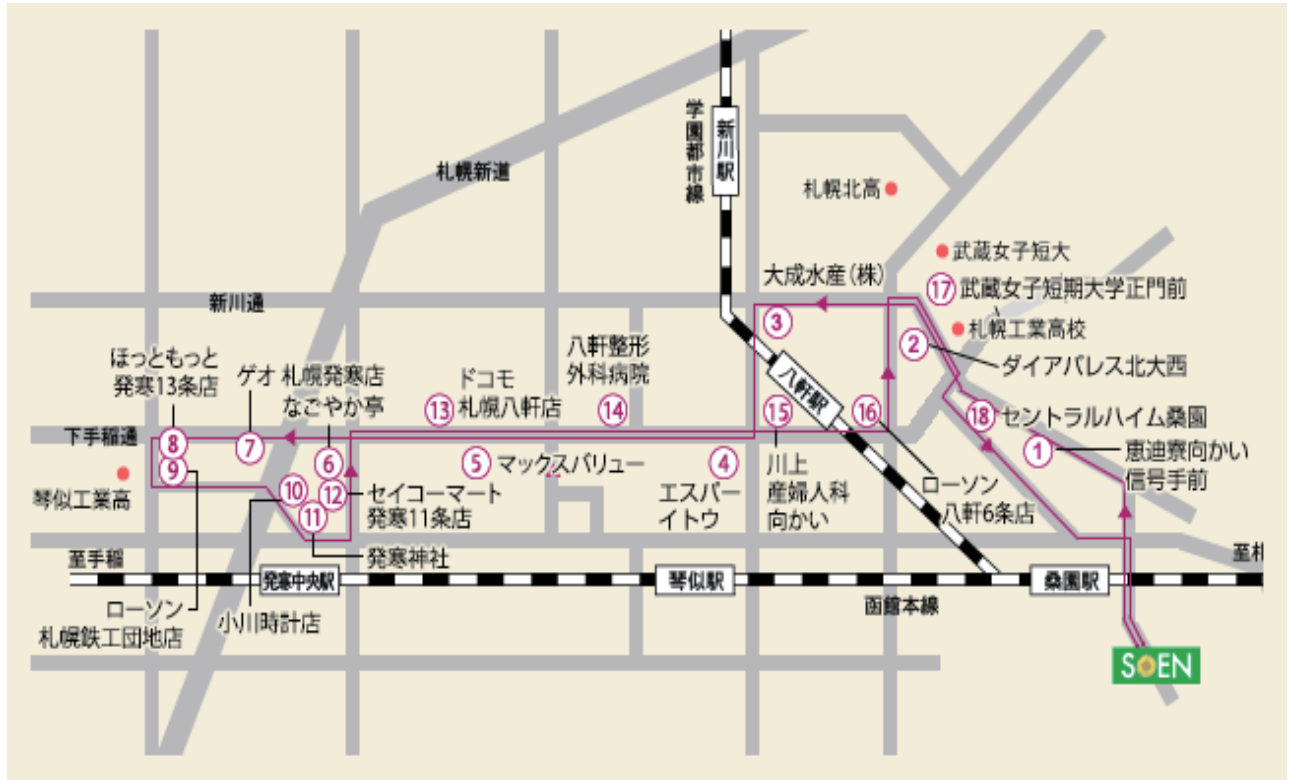

③号車 新川・八軒・発寒方面

停車位置と発車予定時刻のご案内

当校発車予定時刻(始発7:12~以降1時間毎)※		毎時12分~
① 恵迪寮向かい信号手前 乗車は⑩となります	北17西15	降車のみ
② ダイアパレス北大西 (バス停隣7733) 乗車は⑩となります	北21西15	降車のみ
③ 大成水産	八軒10東1	20
④ エスパイトウ 乗車は⑮となります	八軒5西1	降車のみ
⑤ マックスバリュー 乗車は⑬となります	八軒5西4	降車のみ
⑥ なごやか亭	八軒5西10	26
⑦ ゲオ 札幌発寒店	発寒 13-2	29
⑧ ほっともっと 発寒 13 条店西側	発寒 13-4	31
⑨ ローソン 札幌鉄工団地店	発寒 12-5	32
⑩ 小川時計店	発寒 12-3	34
⑪ 発寒神社前 (JR発寒中央駅)	発寒 11-3	35
⑫ セイコーマート 発寒 11 条 店	発寒 11-1	37
⑬ ドコモ札幌八軒店	八軒6西6	39
⑭ 八軒整形外科病院	八軒6西3	40
⑮ 川上産婦人科向かい (JR八軒駅)	八軒6東1	41
⑯ ローソン 八軒6条店	八軒6東4	43
⑰ 武蔵女子短期大学 正門前	北22西13	46
⑱ セントラルハイム桑園	北18西15	48
当校到着予定時刻 (交通状況により変動します)		~00分

送迎バス利用に当たって、お願い

※平日20時と21時、日祝18時と19時は、送り専用便となりますので、途中の停留所から乗車できません。

- ◎通過予定時刻の3分前には、停車位置でお待ちください。
- ◎バスが近づきましたら、早めに手を挙げて合図をお願いします。合図がない場合は、停車しない場合があります。
- ◎停車位置が工事等が行われているときは、乗務員から見える位置で、お待ち戴き下記にご連絡ください。
- ◎天候・交通渋滞・その他、交通規制等により遅れや運休することがあります。
- ◎連絡先は、学校～011-271-7511
バス～090-9430-5937 です。
- ◎裏面に停車位置目安や、ドコイルGPSの設定方法を掲載しています。ぜひ、ご利用下さい。