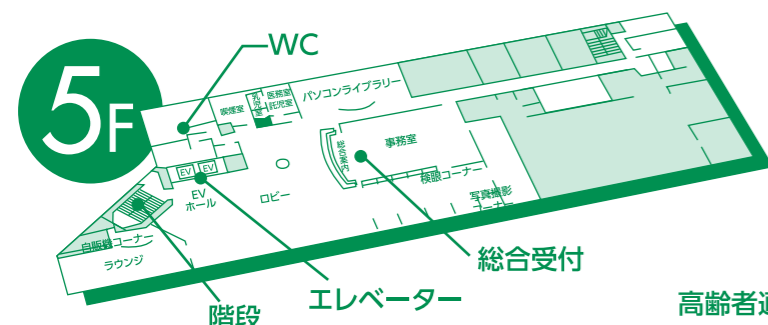

他にもイベントがいっぱい! ●チビッコ交通安全ショー×クイズ●伝承遊び「たけとんぼ」etc.

会場案内図

イベントスケジュール

※若干変更となる場合もございます。

イベント開催場所	9時	10時	11時	12時	13時	14時
会場準備作業・開場		9:45開場				
オープニング MC開会挨拶	①	9:50~9:55				
プラスバンド演奏 (札幌医科大学)	①	9:55~10:15				
北海道大学 YOSAKOI「縁」	① ⑧		11:00~11:20		13:20~13:40	
バトン演技 (日新バトンチーム)	①	10:30~10:50				
チビッコで当地キャラステージ	①		11:30~11:50			
白バイ・パトカー展示	②		11:05~12:00			
二輪安全運転講習会	②			12:00~13:00		
チビッコOXクイズ	①			12:15~12:40		
プラスバンド演奏 (北海高校)	①			12:45~13:15		
スタンプラリー抽選会表彰式	①				13:45~13:55	
寄付金贈呈 (交通遺児の会)	①				13:45~	
お菓子プレゼント	①				13:55~	
ゲーム						
ナインピンゴ	③	10:30~練習	11:00~13:10			
輪投げピンゴ	③	10:30~練習	11:00~13:10			
不思議なピエロ やべーべや		10:05~10:35	11:05~11:35	12:05~12:35	13:05~13:35	
伝承遊び「たけとんぼ」	⑦		10:00~13:50			
チビッコ免許証	⑥		10:00~13:50			
体験型交通安全教室						
4F			10:00~13:50			
6F			10:00~13:50			
各種縁日・フリーマーケット	⑨		10:00~14:00			
二輪・四輪展示会	⑩		10:00~14:00			
抽選会	④		10:50~14:00			

館内のご案内

体験コーナー

- ◆お願い◆
- 今年度はチョコQの整理券・引き渡しはありません。スタンプラリー抽選会で差し上げますので抽選券をよくお読みください。(限定2000個)
 - ※スタンプラリー抽選券の配布場所：4F シートベルト体験、安全運転サポート車体験、6F 交通安全絵画展、自転車シミュレーター体験
 - チビッコ免許証希望者は受付テーブルで台紙に住所お名前を記入してください。
 - お菓子プレゼントはお子様のみとなります。
 - ゴミの分別にご協力をお願いします。