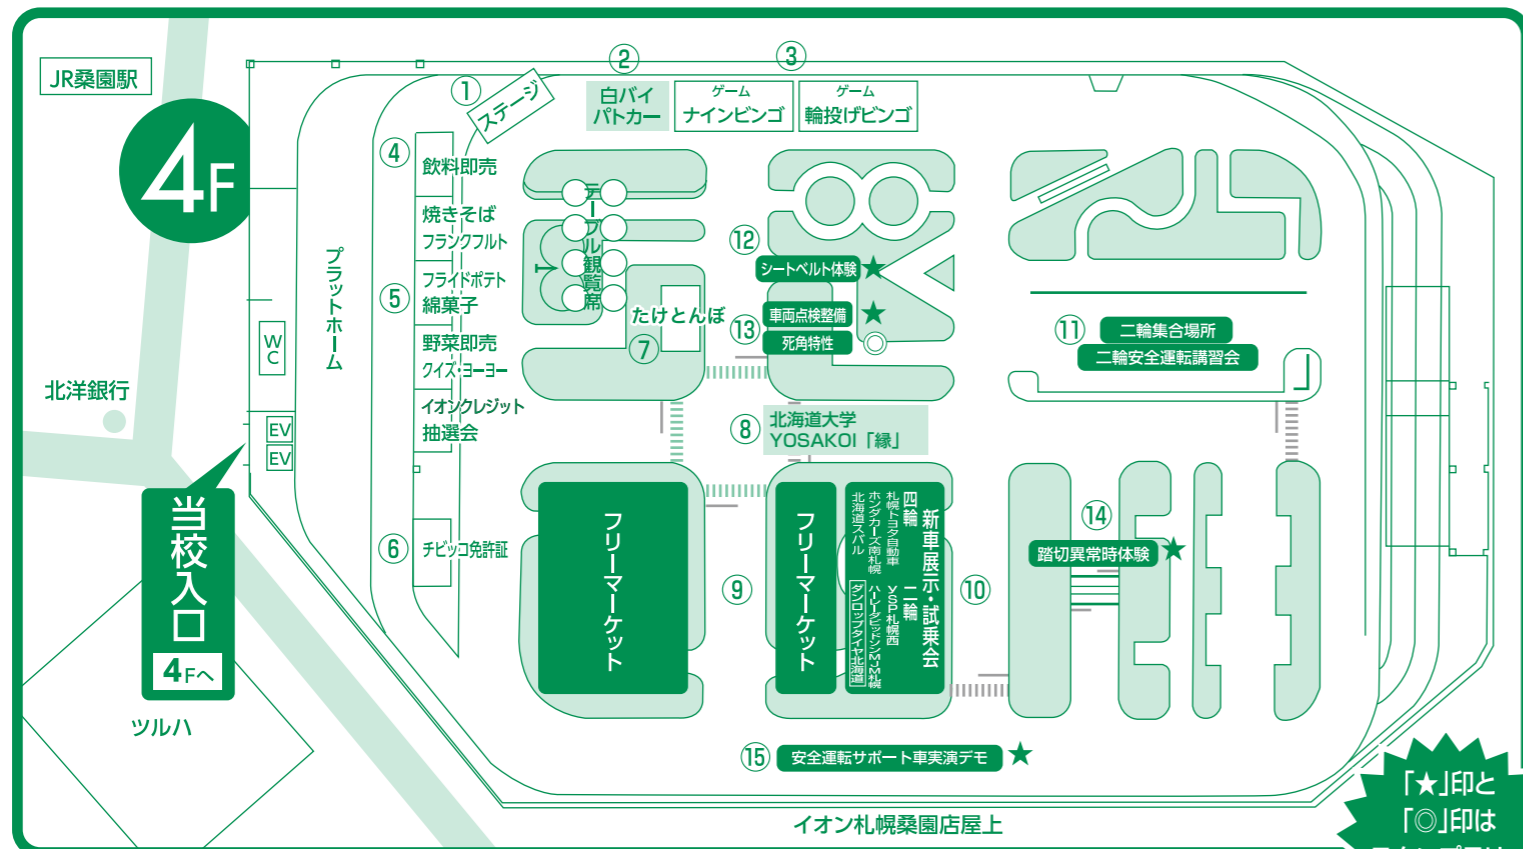

ゲーム 11:00▶13:10
ゲーム参加者にはもれなく景品が当たります

- 輪投げビンゴ 170名
- ナインビンゴ 120名

北海道大学 YOSAKOI「縁」
11:00▶11:20 13:20▶13:40

札幌医科大学 吹奏楽演奏 9:55▶10:15

北海高校 吹奏楽演奏 12:45▶13:15

日新スポーツ少年団バトンチーム 10:30▶10:50

チビッコご当地キャラステージ 11:30▶11:50

他にもイベントがいっぱい! ●チビッコ交通安全ショー×クイズ●伝承遊び「たけとんぼ」etc.

会場案内図

イベントスケジュール

※若干変更となる場合もございます。

イベント開催場所	9時	10時	11時	12時	13時	14時
会場準備作業・開場		9:45開場				
オープニング MC開会挨拶	①	9:50~9:55				
プラスバンド演奏 (札幌医科大学)	①	9:55~10:15				
北海道大学 YOSAKOI「縁」	① ⑧		11:00~11:20		13:20~13:40	
バトン演技 (日新バトンチーム)	①	10:30~10:50				
チビッコで当地キャラステージ	①		11:30~11:50			
白バイ・パトカー展示	②		11:05~12:00			
二輪安全運転講習会	②			12:00~13:00		
チビッコOXクイズ	①			12:15~12:40		
プラスバンド演奏 (北海高校)	①			12:45~13:15		
スタンプラリー抽選会表彰式	①				13:45~13:55	
寄付金贈呈 (交通遺児の会)	①				13:45~	
お菓子プレゼント	①				13:55~	
ゲーム						
ナインピンゴ	③	10:30~練習	11:00~13:10			
輪投げピンゴ	③	10:30~練習	11:00~13:10			
不思議なピエロ やべーべや		10:05~10:35	11:05~11:35	12:05~12:35	13:05~13:35	
伝承遊び「たけとんぼ」	⑦		10:00~13:50			
チビッコ免許証	⑥		10:00~13:50			
体験型交通安全教室						
4F			10:00~13:50			
6F			10:00~13:50			
各種縁日・フリーマーケット	⑨		10:00~14:00			
二輪・四輪展示会	⑩		10:00~14:00			
抽選会	④		10:50~14:00			

館内のご案内

体験コーナー

- ◆お願い◆
- 今年度はチョコQの整理券・引き渡しはありません。スタンプラリー抽選会で差し上げますので抽選券をよくお読みください。(限定2000個)
 - ※スタンプラリー抽選券の配布場所：4F シートベルト体験、安全運転サポート車体験、6F 交通安全絵画展、自転車シミュレーター体験
 - チビッコ免許証希望者は受付テーブルで台紙に住所お名前を記入してください。
 - お菓子プレゼントはお子様のみとなります。
 - ゴミの分別にご協力をお願いします。