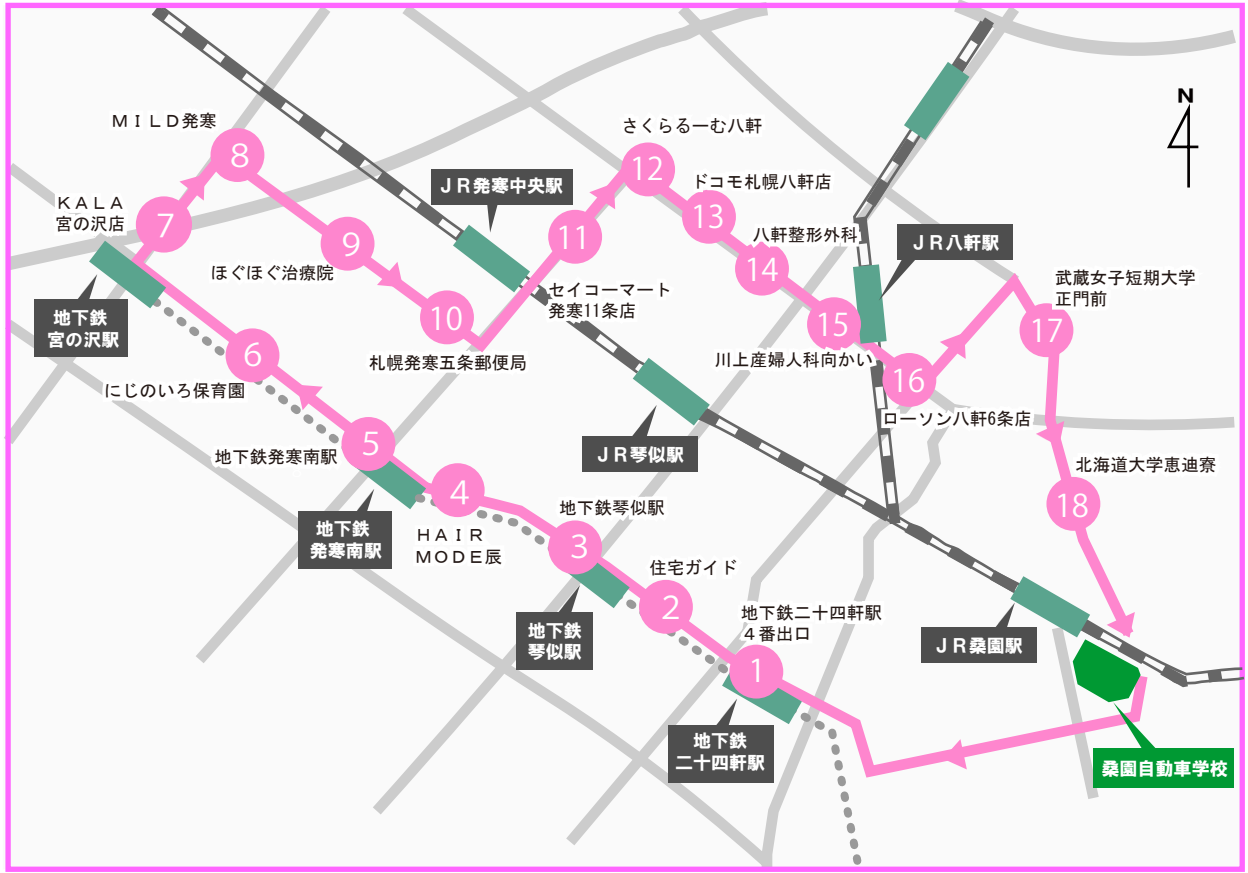

③号車

二十四軒・宮の沢・発寒・八軒方面

時刻表はホームページでもご覧いただけます

当校発車予定時刻	平日・土日祝日運行											平日のみ		送り専用便			
	6:40	7:40	8:40	9:40	10:40	11:40	12:40	13:40	14:40	15:40	16:40	17:40	19:10	平日	土・日・祝		
二十四軒1-4 ① 地下鉄二十四軒駅4番出口 乗車は1号車⑰	-	-	-	-	-	-	-	-	-	-	-	-	-	20:10	21:10	18:10	19:10
二十四軒4-5 ② 住宅ガイド 乗車は1号車⑱	-	-	-	-	-	-	-	-	-	-	-	-	-	-	-	-	-
琴似2-5 ③ 地下鉄琴似駅 乗車は1号車⑮	-	-	-	-	-	-	-	-	-	-	-	-	-	-	-	-	-
発寒1-3 ④ HAIR MODE 辰 乗車は1号車⑭	-	-	-	-	-	-	-	-	-	-	-	-	-	-	-	-	-
西町北9 ⑤ 地下鉄発寒南駅 乗車は1号車⑬	-	-	-	-	-	-	-	-	-	-	-	-	-	-	-	-	-
西町北15 ⑥ にじのいろ保育園	6:56	7:56	8:56	9:56	10:56	11:56	12:56	13:56	14:56	15:56	16:56	17:56	19:26	-	-	-	-
発寒6-10 ⑦ KALA (キャラ) 宮の沢店(地下鉄宮の沢駅)	6:58	7:58	8:58	9:58	10:58	11:58	12:58	13:58	14:58	15:58	16:58	17:58	19:28	-	-	-	-
発寒9-10 ⑧ MILD 発寒	6:59	7:59	8:59	9:59	10:59	11:59	12:59	13:59	14:59	15:59	16:59	17:59	19:29	-	-	-	-
発寒7-5 ⑨ ほくほく治療院	7:01	8:01	9:01	10:01	11:01	12:01	13:01	14:01	15:01	16:01	17:01	18:01	19:31	-	-	-	-
発寒5-3 ⑩ 札幌発寒五条郵便局	7:03	8:03	9:03	10:03	11:03	12:03	13:03	14:03	15:03	16:03	17:03	18:03	19:33	-	-	-	-
発寒11-1 ⑪ セイコーマート 発寒11条店	7:04	8:04	9:04	10:04	11:04	12:04	13:04	14:04	15:04	16:04	17:04	18:04	19:34	-	-	-	-
八軒6西7 ⑫ さくらの一む八軒	7:06	8:06	9:06	10:06	11:06	12:06	13:06	14:06	15:06	16:06	17:06	18:06	19:36	-	-	-	-
八軒6西6 ⑬ ドコモ札幌八軒店	7:07	8:07	9:07	10:07	11:07	12:07	13:07	14:07	15:07	16:07	17:07	18:07	19:37	-	-	-	-
八軒6西3 ⑭ 八軒整形外科	7:08	8:08	9:08	10:08	11:08	12:08	13:08	14:08	15:08	16:08	17:08	18:08	19:38	-	-	-	-
八軒6東1 ⑮ 川上産婦人科向かい	7:09	8:09	9:09	10:09	11:09	12:09	13:09	14:09	15:09	16:09	17:09	18:09	19:39	-	-	-	-
八軒6東4 ⑯ ローソン八軒6条店	7:11	8:11	9:11	10:11	11:11	12:11	13:11	14:11	15:11	16:11	17:11	18:11	19:41	-	-	-	-
北22西13 ⑰ 武蔵女子短期大学	7:14	8:14	9:14	10:14	11:14	12:14	13:14	14:14	15:14	16:14	17:14	18:14	19:44	-	-	-	-
北18西13 ⑱ 北海道大学恵迪寮	7:16	8:16	9:16	10:16	11:16	12:16	13:16	14:16	15:16	16:16	17:16	18:16	19:46	-	-	-	-
当校到着予定時刻	7:30	8:30	9:30	10:30	11:30	12:30	13:30	14:30	15:30	16:30	17:30	18:30	20:00	-	-	-	-