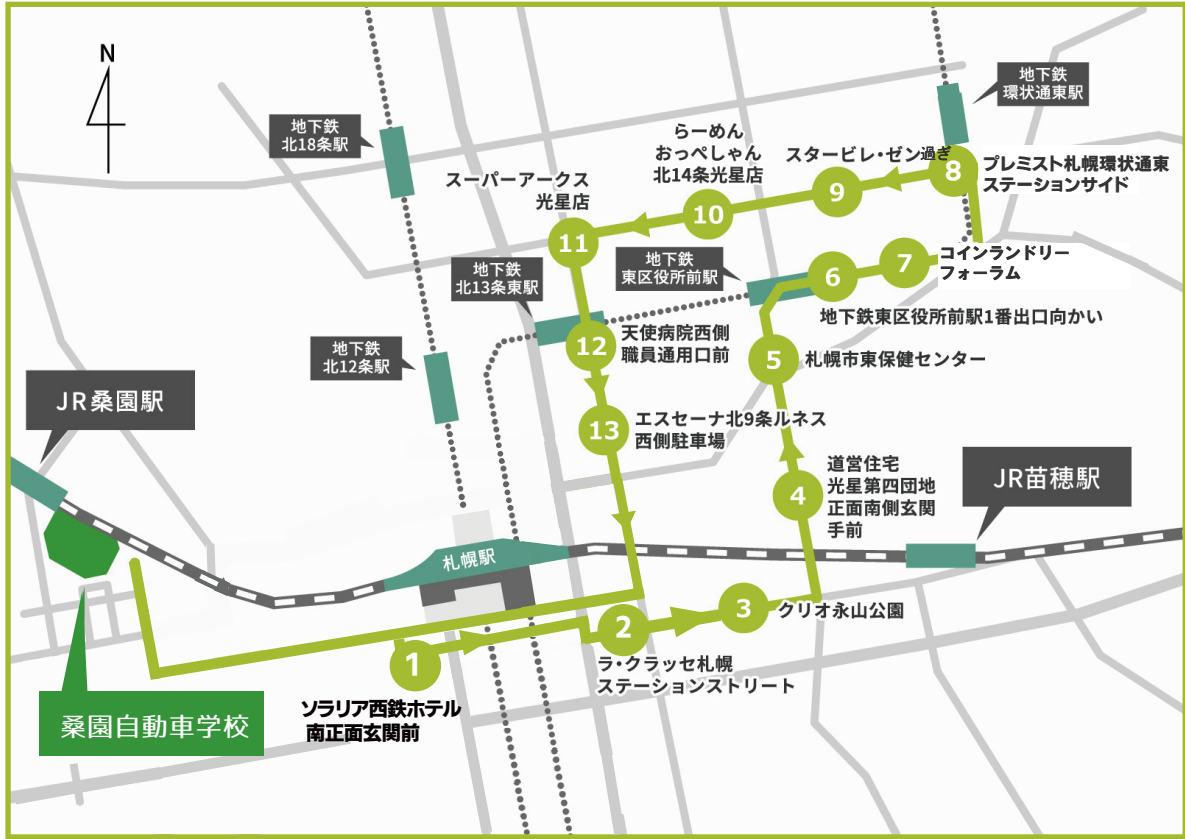

# ⑦号車

北三条通・光星・環状通東方面

時刻表はホームページでもご覧いただけます

	平日・土日祝日運行											平日のみ		送り専用便			
	6:40	7:40	8:40	9:40	10:40	11:40	12:40	13:40	14:40	15:40	16:40	17:40	19:10	平日	土・日・祝		
当校発車予定時刻	6:40	7:40	8:40	9:40	10:40	11:40	12:40	13:40	14:40	15:40	16:40	17:40	19:10	20:10	21:10	18:10	19:10
北4西5 ① ソラリア西鉄ホテル 南正面玄関前	6:47	7:47	8:47	9:47	10:47	11:47	12:47	13:47	14:47	15:47	16:47	17:47	19:17	◆発車予定時刻の前には、停車位置でお待ちください。 ◆バスが近づきましたら、早めに停車位置で <b>大きく手を上げて</b> バス運転手に合図をお願いします。(合図が無い場合、通過することがあります。) ◆送り専用便の運行夜の時間帯については、送り専用便を運行します。上記時間に当校を出発し、途中からの乗車はできません。			
北3東2 ② ラ・クラッセ札幌ステーションストリート	6:53	7:53	8:53	9:53	10:53	11:53	12:53	13:53	14:53	15:53	16:53	17:53	19:23				
北3東5 ③ クリオ永山公園	6:55	7:55	8:55	9:55	10:55	11:55	12:55	13:55	14:55	15:55	16:55	17:55	19:25				
北7東7 ④ 道営住宅光星第四団地正面南側玄関手前	6:57	7:57	8:57	9:57	10:57	11:57	12:57	13:57	14:57	15:57	16:57	17:57	19:27				
北10東7 ⑤ 札幌市東保健センター	6:58	7:58	8:58	9:58	10:58	11:58	12:58	13:58	14:58	15:58	16:58	17:58	19:28				
北13東9 ⑥ 地下鉄東区役所前駅1番出口向かい	6:59	7:59	8:59	9:59	10:59	11:59	12:59	13:59	14:59	15:59	16:59	17:59	19:29				
北13東13 ⑦ コインランドリーフォーラム	7:01	8:01	9:01	10:01	11:01	12:01	13:01	14:01	15:01	16:01	17:01	18:01	19:31				
北14東15 ⑧ プレミスト札幌環状通東ステーションサイド	7:03	8:03	9:03	10:03	11:03	12:03	13:03	14:03	15:03	16:03	17:03	18:03	19:33				
北14東9 ⑨ スタービレ・ゼン過ぎ	7:04	8:04	9:04	10:04	11:04	12:04	13:04	14:04	15:04	16:04	17:04	18:04	19:34				
北14東6 ⑩ らーめん おっぺしゃん北14条光星店	7:05	8:05	9:05	10:05	11:05	12:05	13:05	14:05	15:05	16:05	17:05	18:05	19:35				
北14東3 ⑪ スーパーアークス光星店	7:06	8:06	9:06	10:06	11:06	12:06	13:06	14:06	15:06	16:06	17:06	18:06	19:36				
北12東3 ⑫ 天使病院西側職員通用口前	7:08	8:08	9:08	10:08	11:08	12:08	13:08	14:08	15:08	16:08	17:08	18:08	19:38				
北9東3 ⑬ エッセーナ北9条ルネス西側駐車場	7:09	8:09	9:09	10:09	11:09	12:09	13:09	14:09	15:09	16:09	17:09	18:09	19:39				
当校到着予定時刻	7:30	8:30	9:30	10:30	11:30	12:30	13:30	14:30	15:30	16:30	17:30	18:30	20:00				