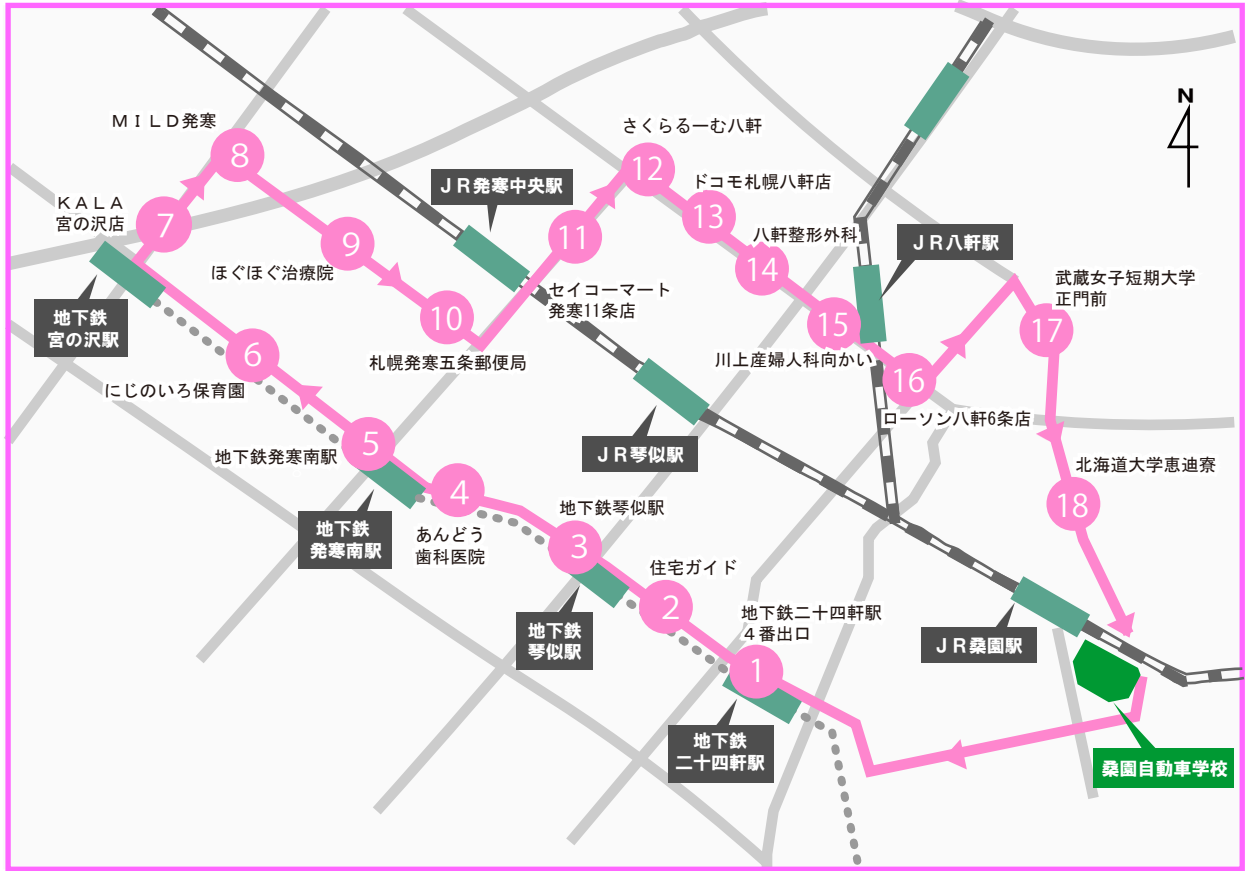

# ③号車

二十四軒・宮の沢・発寒・八軒方面

時刻表はホームページでもご覧いただけます

当校発車予定時刻	平日・土日祝日運行												平日のみ		送り専用便			
	6:40	7:40	8:40	9:40	10:40	11:40	12:40	13:40	14:40	15:40	16:40	17:40	19:10	平日	土・日・祝			
二十四軒1-4 ① 地下鉄二十四軒駅4番出口 乗車は1号車⑬	-	-	-	-	-	-	-	-	-	-	-	-	-	20:10	21:10	18:10	19:10	
二十四軒4-5 ② 住宅ガイド 乗車は1号車⑬	-	-	-	-	-	-	-	-	-	-	-	-	-	-	-	-	-	
琴似2-5 ③ 地下鉄琴似駅 乗車は1号車⑮	-	-	-	-	-	-	-	-	-	-	-	-	-	-	-	-	-	
発寒1-3 ④ あんどう歯科医院 乗車は1号車⑭	-	-	-	-	-	-	-	-	-	-	-	-	-	-	-	-	-	
西町北9 ⑤ 地下鉄発寒南駅 乗車は1号車⑬	-	-	-	-	-	-	-	-	-	-	-	-	-	-	-	-	-	
西町北15 ⑥ にじのいる保育園	6:56	7:56	8:56	9:56	10:56	11:56	12:56	13:56	14:56	15:56	16:56	17:56	19:26	-	-	-	-	
発寒6-10 ⑦ KALA (キャラ) 宮の沢(地下鉄宮の沢駅)	6:58	7:58	8:58	9:58	10:58	11:58	12:58	13:58	14:58	15:58	16:58	17:58	19:28	-	-	-	-	
発寒9-10 ⑧ MILD発寒	6:59	7:59	8:59	9:59	10:59	11:59	12:59	13:59	14:59	15:59	16:59	17:59	19:29	-	-	-	-	
発寒7-5 ⑨ ほくほく治療院	7:01	8:01	9:01	10:01	11:01	12:01	13:01	14:01	15:01	16:01	17:01	18:01	19:31	-	-	-	-	
発寒5-3 ⑩ 札幌発寒五条郵便局	7:03	8:03	9:03	10:03	11:03	12:03	13:03	14:03	15:03	16:03	17:03	18:03	19:33	-	-	-	-	
発寒11-1 ⑪ セイコーマート発寒11条店	7:04	8:04	9:04	10:04	11:04	12:04	13:04	14:04	15:04	16:04	17:04	18:04	19:34	-	-	-	-	
八軒6西7 ⑫ さくらる一む八軒	7:06	8:06	9:06	10:06	11:06	12:06	13:06	14:06	15:06	16:06	17:06	18:06	19:36	-	-	-	-	
八軒6西6 ⑬ ドコモ札幌八軒店	7:07	8:07	9:07	10:07	11:07	12:07	13:07	14:07	15:07	16:07	17:07	18:07	19:37	-	-	-	-	
八軒6西3 ⑭ 八軒整形外科	7:08	8:08	9:08	10:08	11:08	12:08	13:08	14:08	15:08	16:08	17:08	18:08	19:38	-	-	-	-	
八軒6東1 ⑮ 川上産婦人科向かい	7:09	8:09	9:09	10:09	11:09	12:09	13:09	14:09	15:09	16:09	17:09	18:09	19:39	-	-	-	-	
八軒6東4 ⑯ ローソン八軒6条店	7:11	8:11	9:11	10:11	11:11	12:11	13:11	14:11	15:11	16:11	17:11	18:11	19:41	-	-	-	-	
北22西13 ⑰ 武蔵女子短期大学	7:14	8:14	9:14	10:14	11:14	12:14	13:14	14:14	15:14	16:14	17:14	18:14	19:44	-	-	-	-	
北18西13 ⑱ 北海道大学恵迪寮	7:16	8:16	9:16	10:16	11:16	12:16	13:16	14:16	15:16	16:16	17:16	18:16	19:46	-	-	-	-	
当校到着予定時刻	7:30	8:30	9:30	10:30	11:30	12:30	13:30	14:30	15:30	16:30	17:30	18:30	20:00	-	-	-	-	